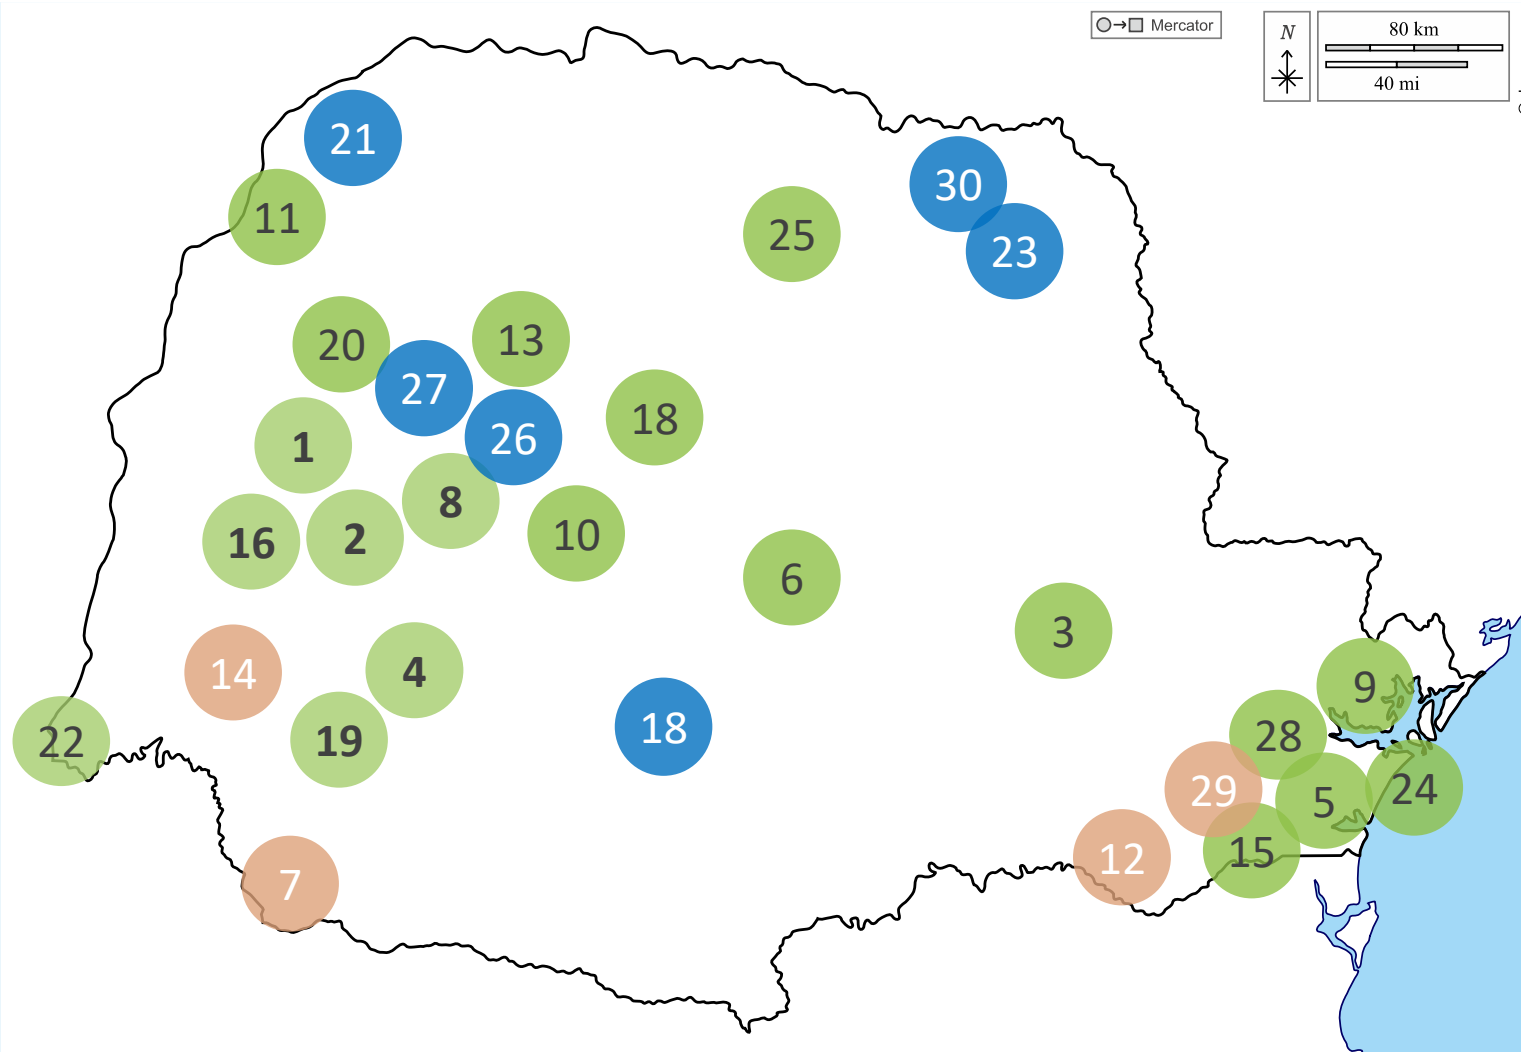

Associados empresas

No Paraná
Projeto estruturante com 100% da
massa compensada com associações e
cooperativas

Nas demais UFs
Parcerias para compensação com
créditos de reciclagem de logística
reversa

Associações e Cooperativas

parcerias ativas

em negociação

parcerias concluídas

1. Assis Chateaubriand
2. Cafelândia
3. Campo Largo (2)
4. Guaraniaçu
5. Guaratuba
6. Imbituva
7. Marmeleiro
8. Nova Aurora
9. Paranaguá
10. Prudentópolis
11. Querência do Norte
12. Quitandinha
13. Roncador
14. Santa Tereza do Oeste
15. Tijucas do Sul
16. Toledo
17. Mato Rico
18. Guarapuava (estruturação)
19. Catanduvas
20. Tapejara
21. Loanda
22. Foz do Iguaçu
23. Joaquim Távora
24. Pontal do PR
25. São Sebastião da Amoreira
26. Juranda
27. Goioerê
28. Curitiba
29. São José dos Pinhais
30. Jacarezinho